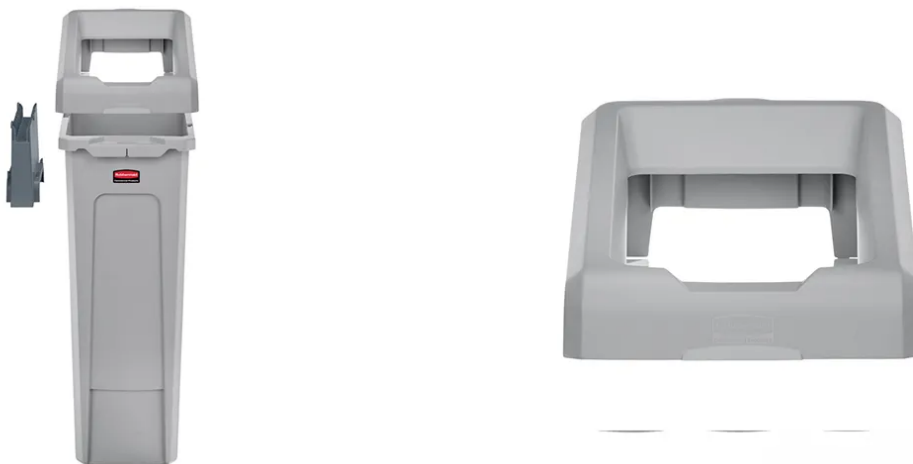

**PUNTO ECOLÓGICO SLIM JIM® 87 LTS**

Una solución de reciclaje adaptable

**Características y beneficios:**

- Las aberturas intuitivas de la tapa ayudan a los clientes y al personal a clasificar los materiales reciclables de manera más eficaz.
- Proporcione una mejor visibilidad del flujo de residuos seleccionando un color y una etiqueta de flujo de residuos para las necesidades de su instalación.
- Los insertos de tapa con bisagras están optimizados para adaptarse a cualquier tamaño de reciclable.

# PUNTO ECOLÓGICO SLIM JIM® 87 LTS

SKU:2007913

- Ejecución simple y duradera. Los componentes encajan en su lugar sin el uso de hardware.

## Especificaciones

ALTO	77.77 cm
ANCHO	30.79 cm
PROFUNDO	54.13 cm
PESO	4.64 kg